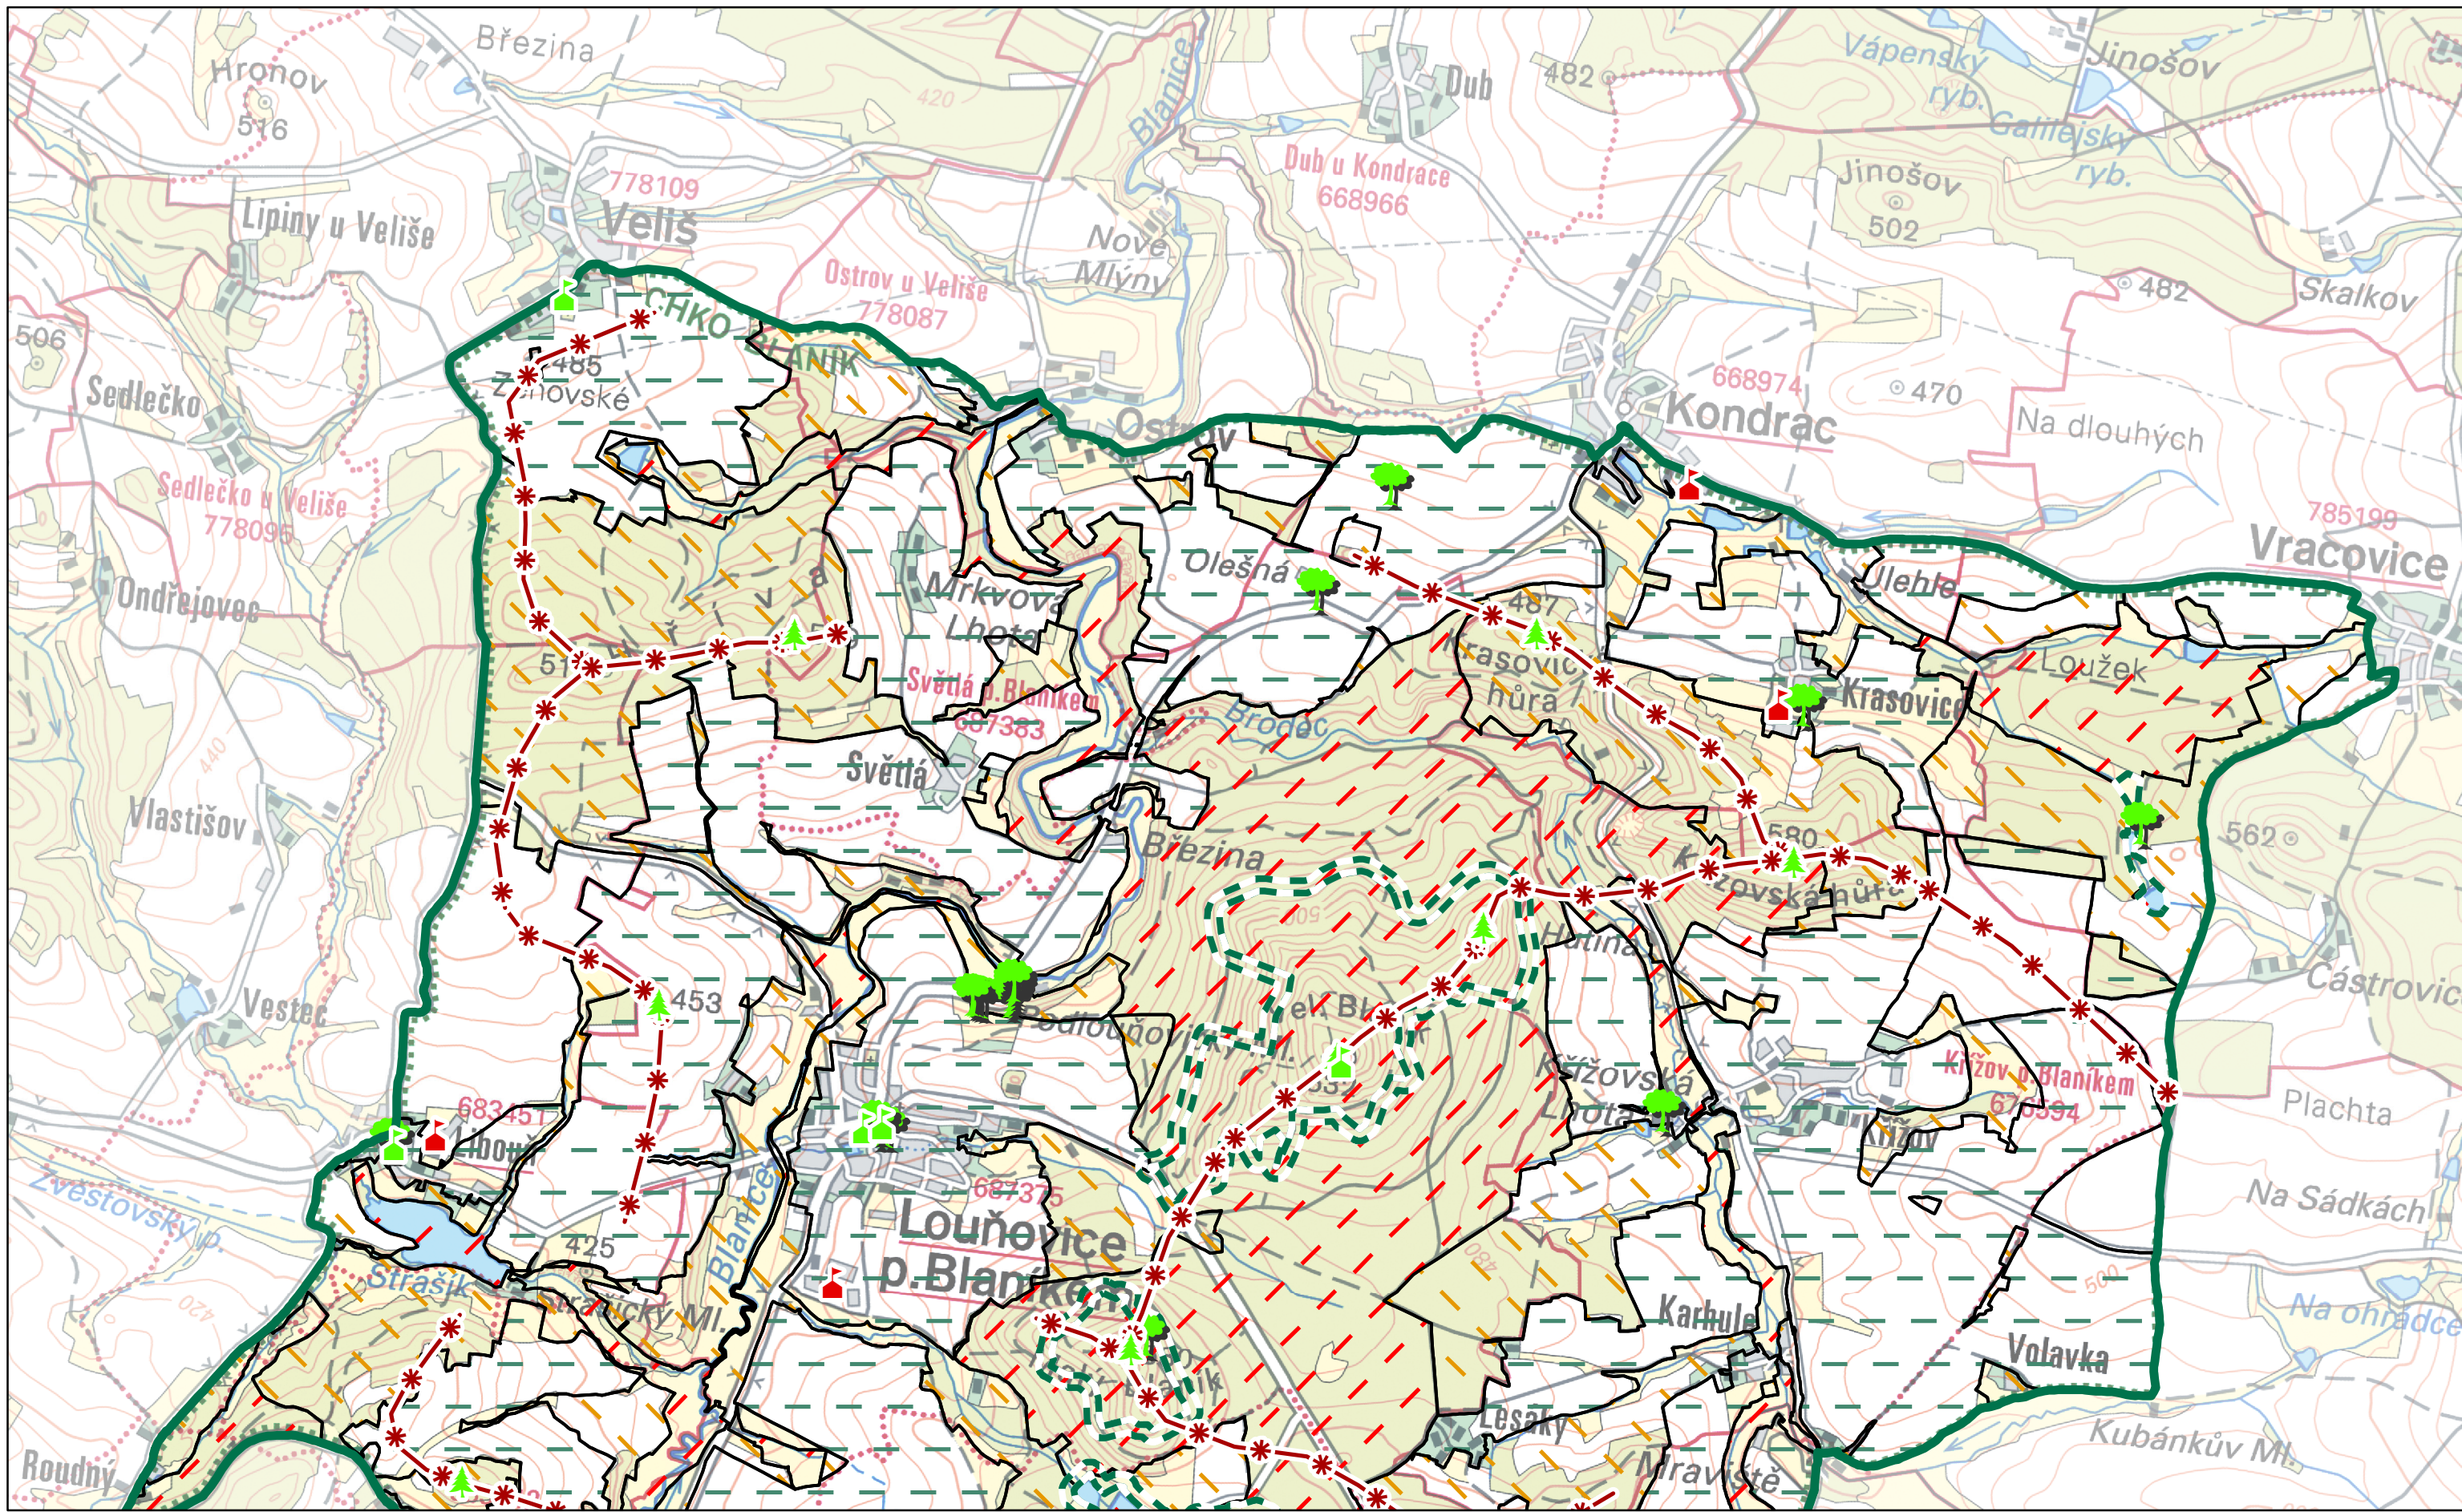

Zonace CHKO Blaník	Dominanta	Hodnoty
I. zóna	kulturně-historická pozitivní	Městská památková zóna (MPZ)
II. zóna	kulturně-historická negativní	Památný strom
III. zóna	přírodní pozitivní	Exponovaná území
IV. zóna		Maloplošné zvláště chráněné území

Autor: Mgr. Lukáš Klouda
Datum: 04/2016

A1

© AOPK ČR 2016
0 0,25 0,5 1 1,5 2 km
1:25 000

**Preventivní hodnocení krajinného rázu
CHKO Blaník
Č. 03 HODNOTY KRAJINNÉHO RÁZU**