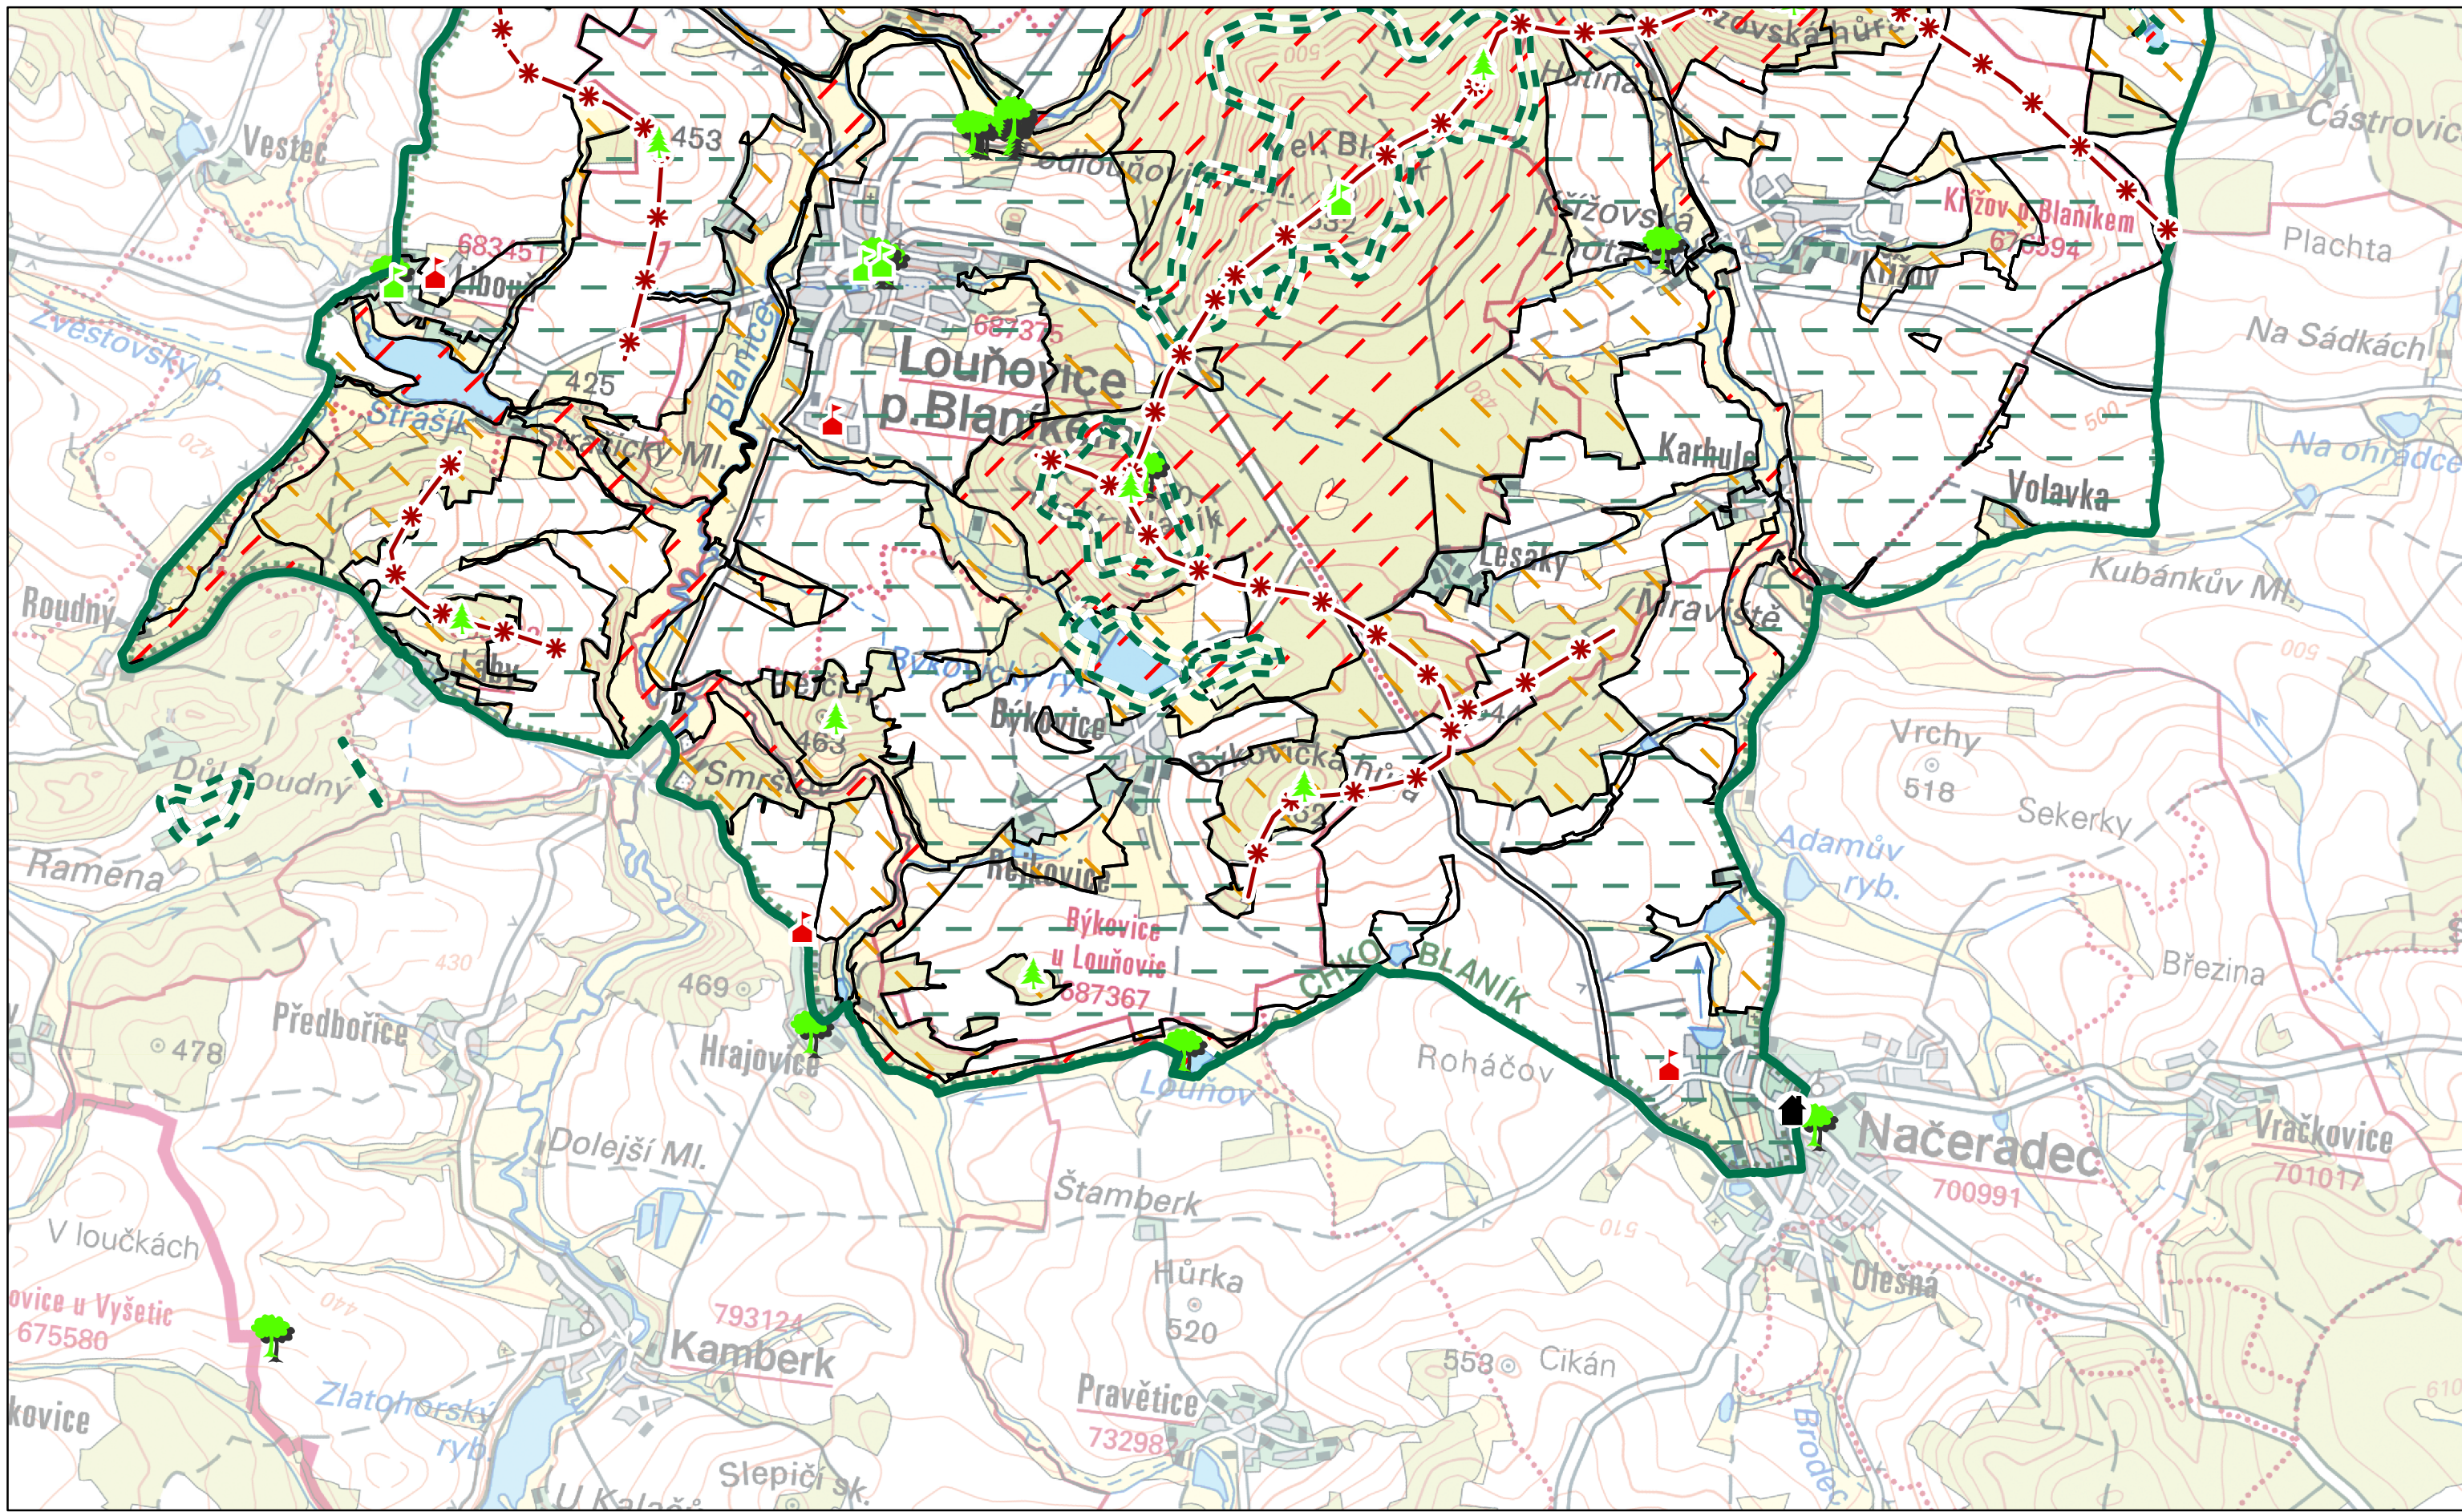

Zonace CHKO Blaník	Dominanta	Hodnoty
I. zóna	kulturně-historická pozitivní	Městská památková zóna (MPZ)
II. zóna	kulturně-historická negativní	Památný strom
III. zóna	přírodní pozitivní	Exponovaná území
IV. zóna		Maloplošné zvláště chráněné území

Autor: Mgr. Lukáš Klouda
Datum: 04/2016

B1

**Preventivní hodnocení krajinného rázu
CHKO Blaník
Č. 03 HODNOTY KRAJINNÉHO RÁZU**

© AOPK ČR 2016

1:25 000